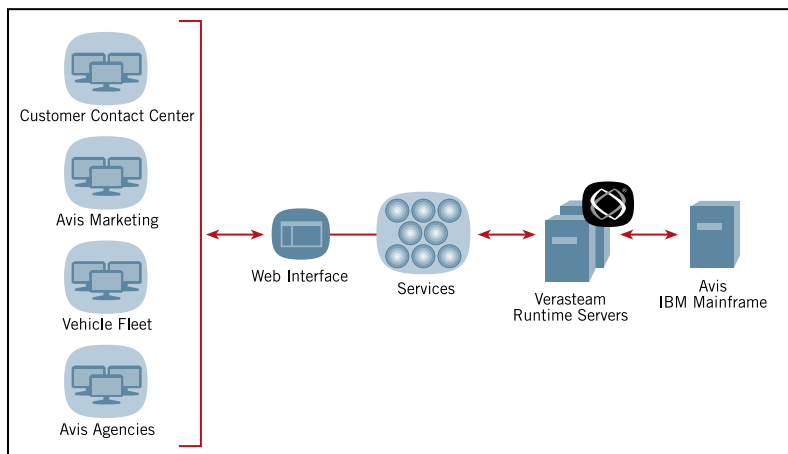

Sobre a solução Verastream Host Integrator

A solução Verastream Host Integrator permite que uma grande variedade de aplicações residentes no legado participem das modernas arquiteturas orientadas a serviços. Transforma aplicações do legado em ambientes SOA, apresentando processos corporativos como web services, componentes XML,

Java ou .NET que podem ser combinados, mesclados e reaproveitados em aplicações compostas.

O Verastream Host Integrator apresenta rápidos resultados como fez com a Avis France porque aproveita o conhecimento em desenvolvimento, ferramentas de TI já conhecidas e os investimentos nos sistemas legados, sem necessidade de mudança de código nas aplicações do legado. Independente de seu ambiente ser IBM zSeries (S/390), IBM iSeries (AS/400), UNIX, OpenVMS ou HP e3000, a solução Verastream pode apresentar aos parceiros e usuários uma nova aparência e ambientação, sem qualquer interferência no código da aplicação no mainframe ou qualquer processo.

A plataforma Verastream Host Integrator continua expandindo o alcance da Avis France. Em breve suportará administração centralizada dos portais implantados em cada agência da Avis na França. Os portais permitem iniciar e administrar diretamente as operações das agências, eliminando as limitações anteriores como instalação de terminais ou operação com canais de transmissão.

A Avis France usou a solução Verastream para transformar funcionalidades das aplicações em mainframe em serviços reutilizáveis, sem nenhum tipo de interferência nas operações da companhia.

Sobre a Attachmate

A Attachmate ajuda os departamentos de TI a estender o alcance, gerenciar e proteger seus investimentos em TI. Oferecemos uma ampla variedade de soluções que abrangem desde emulação de terminal, integração com o legado e gerenciamento do ciclo de vida dos PCs a sistemas inovadores e ferramentas para gerenciamento da segurança. Graças à nossa tecnologia, mais de 65 mil empresas mundialmente estão utilizando seus ativos de TI de forma mais inovadora e lucrativa. Saiba mais em www.attachmate.com.br.

Sede Corporativa
1500 Dexter Avenue North
Seattle, Washington 98109
TEL 206 217 7500
FAX 206 217 7515

**Sede para a Europa,
Oriente Médio e África**
Holanda
TEL +31 71 368 1100
FAX +31 71 368 1181

**Sede para a América
Latina**
México
TEL +52 55 9178 4970
FAX +52 55 5540 4886

Attachmate Brasil
São Paulo - SP.
TEL +55 11 3085 0303
FAX +55 11 3085 5617

WEB www.attachmate.com.br
EMAIL Fale_conosco@atm.com.br

Para obter informações sobre os escritórios regionais, visite www.attachmate.com.br.